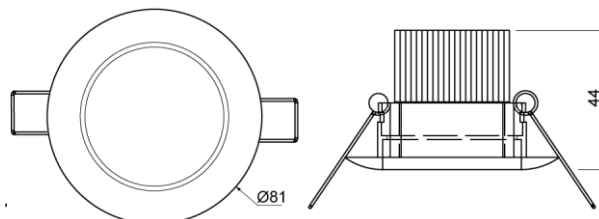

**Ein-/ Aufbauleuchten**

 **ORIGIN Einbauleuchte Ø81mm, schwenkbar**

<b>Drees GmbH Sundern / GERMANY</b>	<b>ORIGIN Einbauleuchte 548-933-27xx</b>	Kategorie: Ein-/ Aufbauleuchten
		2018-05-17
		R001

ORIGIN Deckeneinbauleuchte Ø81mm inkl. Netzgerät mit Steckverbindung, schwenkbar  
 ORIGIN recessed ceiling downlight Ø80mm incl. power supply with connection system,  
 tiltable

### Technische Daten / specifications:

Eingangsspannung input voltage	220 - 240Vac, 50Hz
Eingangsstrom input current	max. 80mA
Nennleistung rated power	7,8W
LED-Typ / Anzahl LED type / quantity	Bridgelux LED / 1Stk. Bridgelux LED / 1pcs.
Farbtemperatur colour temperature	typ. 2700K
Lichtstrom luminous flux	typ. 620lm
CRI CRI	Ra >80
Abstrahlwinkel beam angle	38°
Dimmbarkeit dimming	optional: Phasen- / -abschnittsdimmer (TRIAC) / Tronicdimmer optional: leading / trailing edge dimmer (TRIAC) / tronic dimmer
Dimmbereich dimming range	10 - 100%
Umgebungstemperatur (ta) ambient temperature (ta)	-20°C ~ +40°C
Schutzklasse safety class	II
Schutzart protection class	IP20
Gehäusematerial case material	Aluminium
Schwenkbereich swivel range	25°

Abmessungen Einbauleuchte (ØxH)    Ø81 x 44mm  
 dimensions downlight (ØxH)  
 Abmessungen Netzgerät (LxBxH)    122 x 39 x 18mm  
 dimensions power supply (LxWxH)  
 Einbauöffnung    Ø68mm  
 installation aperture  
 Einbautiefe    79mm  
 installation depth

Oberfläche surface	dimmbar dimmable	Artikelnummer ref.-no.
weiß white	-	548-933-2710
matt verchromt chrome satin	-	548-933-2711
Nickel matt nickel satin	-	548-933-2713
verchromt chrome	-	548-933-2714
weiß white	Phasen-/ abschnittdimmer 10 - 100%	548-933-2720
matt verchromt chrome satin		548-933-2721
Nickel matt nickel satin		548-933-2723
verchromt chrome		548-933-2724