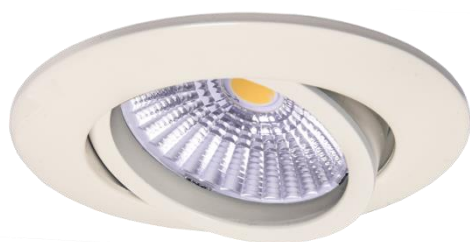

Ein-/ Aufbauleuchten

 **ORIGIN Einbauleuchte Ø88mm, dreh-/schwenkbar**

Drees GmbH Sundern / GERMANY	ORIGIN Einbauleuchte 548-647-27xx	Kategorie: Ein-/ Aufbauleuchten
		2018-05-17
		R001

ORIGIN Deckeneinbauleuchte Ø88mm inkl. Netzgerät mit Steckverbindung, dreh-/schwenkbar
 ORIGIN recessed ceiling downlight Ø88mm incl. power supply with connection system,
 rotatable and tiltable

Technische Daten / specifications:

Eingangsspannung input voltage	220 - 240Vac, 50Hz
Eingangsstrom input current	max. 80mA
Nennleistung rated power	7,8W
LED-Typ / Anzahl LED type / quantity	Bridgelux LED / 1Stk. Bridgelux LED / 1pcs.
Farbtemperatur colour temperature	typ. 2700K
Lichtstrom luminous flux	typ. 620lm
CRI CRI	Ra >80
Abstrahlwinkel beam angle	38°
Dimmbarkeit dimming	optional: Phasenan / -abschnittsdimmer (TRIAC) / Tronicdimmer optional: leading / trailing edge dimmer (TRIAC) / tronic dimmer
Dimmbereich dimming range	10 - 100%
Umgebungstemperatur (ta) ambient temperature (ta)	-20°C ~ +40°C
Schutzklasse safety class	II
Schutzart protection class	IP20
Gehäusematerial case material	Aluminium
Schwenkbereich swivel range	20°

Abmessungen Einbauleuchte (ØxH) 88 x 52mm
 dimensions downlight (ØxH)

Abmessungen Netzgerät (LxBxH) 122 x 39 x 18mm
 dimensions power supply (LxWxH)

Einbauöffnung Ø68mm
 installation aperture

Einbautiefe 79mm
 installation depth

Oberfläche surface	dimmbar dimmable	Artikelnummer ref.-no.
weiß white	-	548-647-2710
nickel matt nickel satin	-	548-647-2713
verchromt chrome	-	548-647-2714
weiß white	Phasen-/ abschrittdimmer 10 - 100%	548-647-2720
nickel matt nickel satin		548-647-2723
verchromt chrome		548-647-2724