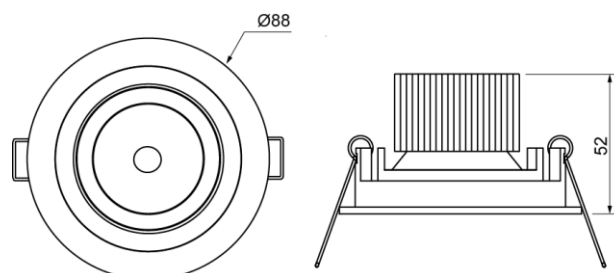

Ein-/ Aufbauleuchten

 **ORIGIN Einbauleuchte Ø88mm, dreh-/schwenkbar**

Drees GmbH Sundern / GERMANY	ORIGIN Einbauleuchte 548-647-27xx	Kategorie: Ein-/ Aufbauleuchten
		2018-05-17
		R001

ORIGIN Deckeneinbauleuchte Ø88mm inkl. Netzgerät mit Steckverbindung, dreh-/schwenkbar
 ORIGIN recessed ceiling downlight Ø88mm incl. power supply with connection system,
 rotatable and tiltable

Technische Daten / specifications:

Eingangsspannung input voltage	220 - 240Vac, 50Hz
Eingangsstrom input current	max. 80mA
Nennleistung rated power	7,8W
LED-Typ / Anzahl LED type / quantity	Bridgelux LED / 1Stk. Bridgelux LED / 1pcs.
Farbtemperatur colour temperature	typ. 2700K
Lichtstrom luminous flux	typ. 620lm
CRI CRI	Ra >80
Abstrahlwinkel beam angle	38°
Dimmbarkeit dimming	optional: Phasenan / -abschnittsdimmer (TRIAC) / Tronicdimmer optional: leading / trailing edge dimmer (TRIAC) / tronic dimmer
Dimmbereich dimming range	10 - 100%
Umgebungstemperatur (ta) ambient temperature (ta)	-20°C ~ +40°C
Schutzklasse safety class	II
Schutzart protection class	IP20
Gehäusematerial case material	Aluminium
Schwenkbereich swivel range	20°

Abmessungen Einbauleuchte (ØxH) 88 x 52mm
 dimensions downlight (ØxH)

Abmessungen Netzgerät (LxBxH) 122 x 39 x 18mm
 dimensions power supply (LxWxH)

Einbauöffnung Ø68mm
 installation aperture

Einbautiefe 79mm
 installation depth

Oberfläche surface	dimmbar dimmable	Artikelnummer ref.-no.
weiß white	-	548-647-2710
nickel matt nickel satin	-	548-647-2713
verchromt chrome	-	548-647-2714
weiß white	Phasen-/ abschrittdimmer 10 - 100%	548-647-2720
nickel matt nickel satin		548-647-2723
verchromt chrome		548-647-2724