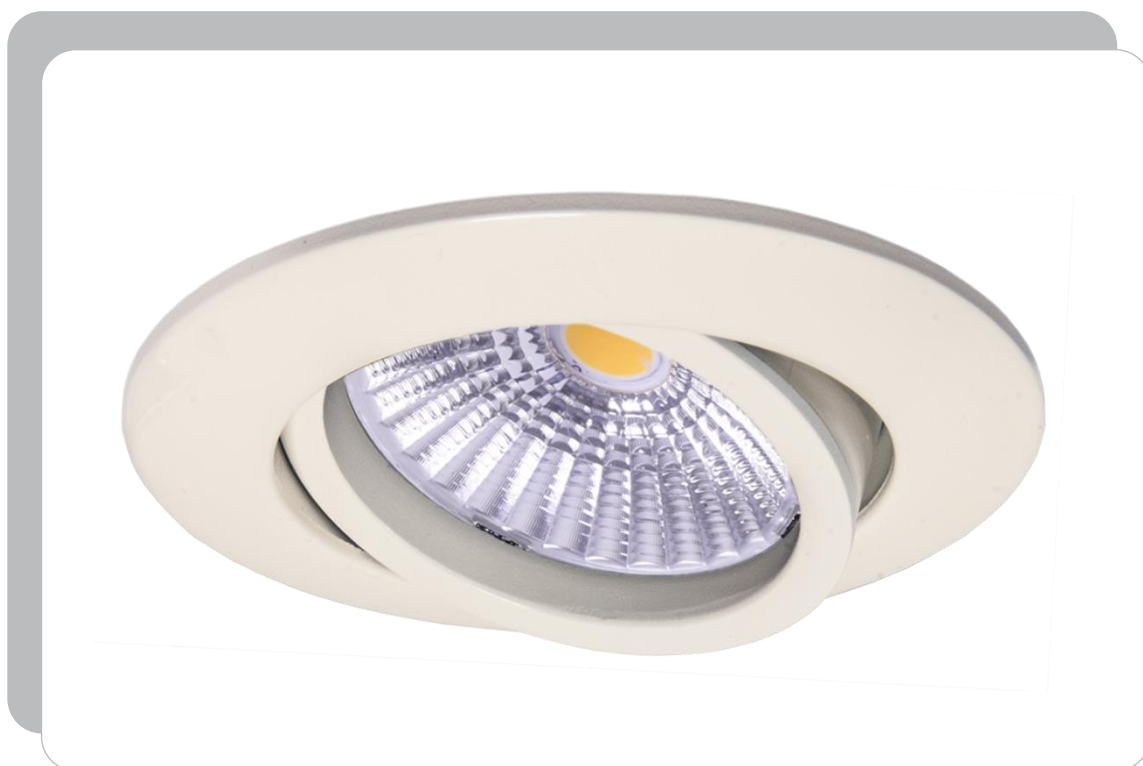

Ein-/ Aufbauleuchten

 **ORIGIN Einbauleuchte Ø88mm, dreh-/schwenkbar**

Drees GmbH Sundern / GERMANY	ORIGIN Einbauleuchte 548-647-27xx	Kategorie: Ein-/ Aufbauleuchten
		2018-05-17
		R001

ORIGIN Deckeneinbauleuchte Ø88mm inkl. Netzgerät mit Steckverbindung, dreh-/schwenkbar
 ORIGIN recessed ceiling downlight Ø88mm incl. power supply with connection system,
 rotatable and tiltable

Technische Daten / specifications:

Eingangsspannung input voltage	220 - 240Vac, 50Hz
Eingangsstrom input current	max. 80mA
Nennleistung rated power	7,8W
LED-Typ / Anzahl LED type / quantity	Bridgelux LED / 1Stk. Bridgelux LED / 1pcs.
Farbtemperatur colour temperature	typ. 2700K
Lichtstrom luminous flux	typ. 620lm
CRI CRI	Ra >80
Abstrahlwinkel beam angle	38°
Dimmbarkeit dimming	optional: Phasenan / -abschnittsdimmer (TRIAC) / Tronicdimmer optional: leading / trailing edge dimmer (TRIAC) / tronic dimmer
Dimmbereich dimming range	10 - 100%
Umgebungstemperatur (ta) ambient temperature (ta)	-20°C ~ +40°C
Schutzklasse safety class	II
Schutzart protection class	IP20
Gehäusematerial case material	Aluminium
Schwenkbereich swivel range	20°

Abmessungen Einbauleuchte (ØxH) 88 x 52mm
 dimensions downlight (ØxH)

Abmessungen Netzgerät (LxBxH) 122 x 39 x 18mm
 dimensions power supply (LxWxH)

Einbauöffnung Ø68mm
 installation aperture

Einbautiefe 79mm
 installation depth

Oberfläche surface	dimmbar dimmable	Artikelnummer ref.-no.
weiß white	-	548-647-2710
nickel matt nickel satin	-	548-647-2713
verchromt chrome	-	548-647-2714
weiß white	Phasen-/ abschrittdimmer 10 - 100%	548-647-2720
nickel matt nickel satin		548-647-2723
verchromt chrome		548-647-2724