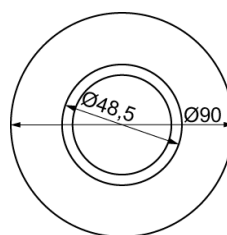

## Ein-/ Aufbauleuchten

 **ORIGIN Einbauleuchte Ø90mm, starr**

<b>Drees GmbH Sundern / GERMANY</b>	<b>ORIGIN Einbauleuchte 548-642-27xx</b>	Kategorie: Ein-/ Aufbauleuchten
		2018-05-17
		R001

ORIGIN Deckeneinbauleuchte Ø90mm inkl. Netzgerät mit Steckverbindung, starr  
 ORIGIN recessed ceiling downlight Ø90mm incl. power supply with connection system,  
 non-tiltable

#### Technische Daten / specifications:

Eingangsspannung input voltage	220 - 240Vac, 50Hz
Eingangsstrom input current	max. 80mA
Nennleistung rated power	7,8W
LED-Typ / Anzahl LED type / quantity	Bridgelux LED / 1Stk. Bridgelux LED / 1pcs.
Farbtemperatur colour temperature	typ. 2700K
Lichtstrom luminous flux	typ. 620lm
CRI CRI	Ra >80
Abstrahlwinkel beam angle	38°
Dimmbarkeit dimming	optional: Phasenan / -abschnittsdimmer (TRIAC) / Tronicdimmer optional: leading / trailing edge dimmer (TRIAC) / tronic dimmer
Dimmbereich dimming range	10 - 100%
Umgebungstemperatur (ta) ambient temperature (ta)	-20°C ~ +40°C
Schutzklasse safety class	II
Schutzart protection class	IP65
Gehäusematerial case material	Aluminium
Schwenkbereich swivel range	-

Abmessungen Einbauleuchte (ØxH)    Ø90 x 49mm  
 dimensions downlight (ØxH)

Abmessungen Netzgerät (LxBxH)    122 x 39 x 18mm  
 dimensions power supply (LxWxH)

Einbauöffnung    Ø70mm  
 installation aperture

Einbautiefe    79mm  
 installation depth

Oberfläche surface	dimmbar dimmable	Artikelnummer ref.-no.
weiß white	-	548-642-2710
nickel matt nickel satin	-	548-642-2713
silber silver	-	548-642-2715
weiß white	Phasen-/ abschrittdimmer 10 - 100%	548-642-2720
nickel matt nickel satin		548-642-2723
silber silver		548-642-2725