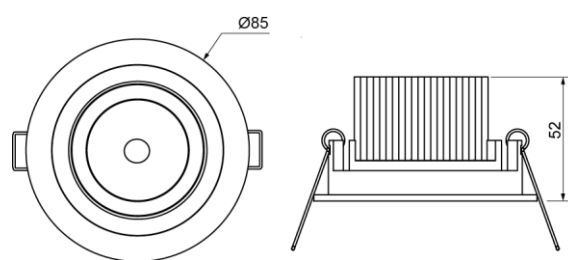

## Ein-/ Aufbauleuchten

 **ORIGIN Einbauleuchte Ø85mm, dreh-/schwenkbar**

<b>Drees GmbH Sundern / GERMANY</b>	<b>ORIGIN Einbauleuchte 548-605-27xx</b>	Kategorie: Ein-/ Aufbauleuchten
		2018-05-17
		R001

ORIGIN Deckeneinbauleuchte Ø85mm inkl. Netzgerät mit Steckverbindung, schwenkbar  
 ORIGIN recessed ceiling downlight Ø85mm incl. power supply with connection system, tiltable

#### Technische Daten / specifications:

Eingangsspannung input voltage	220 - 240Vac, 50Hz
Eingangsstrom input current	max. 80mA
Nennleistung rated power	7,8W
LED-Typ / Anzahl LED type / quantity	Bridgelux LED / 1Stk. Bridgelux LED / 1pcs.
Farbtemperatur colour temperature	typ. 2700K
Lichtstrom luminous flux	typ. 620lm
CRI CRI	Ra >80
Abstrahlwinkel beam angle	38°
Dimmbarkeit dimming	optional: Phasenan / -abschnittsdimmer (TRIAC) / Tronicdimmer optional: leading / trailing edge dimmer (TRIAC) / tronic dimmer
Dimmbereich dimming range	10 - 100%
Umgebungstemperatur (ta) ambient temperature (ta)	-20°C ~ +40°C
Schutzklasse safety class	II
Schutzart protection class	IP20
Gehäusematerial case material	Aluminium
Schwenkbereich swivel range	30° / 350°

Abmessungen Einbauleuchte (ØxH)    Ø85 x 52mm  
 dimensions downlight (ØxH)

Abmessungen Netzgerät (LxBxH)    122 x 39 x 18mm  
 dimensions power supply (LxWxH)

Einbauöffnung    Ø68mm  
 installation aperture