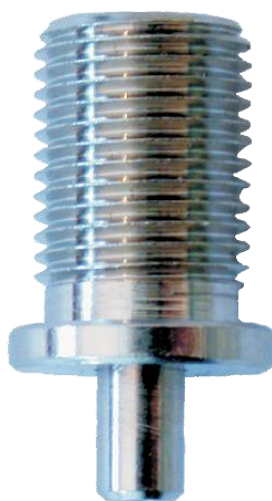

NON-LED

 **Drahtseilhalter für Pendelleuchten**

Drees GmbH Sundern / GERMANY	Drahtseilhalter 12x17mm 638-072-21	Kategorie: NON-LED
		2017-12-12
		R001
		
Drahtseilhalter 12 x 17mm, AG M10x1 für Stahlseil ø1,0-1,6 mm, vernickelt cable holder 12 x 17mm, M10x1 for cable ø1,0-1,6 mm, nickel-plated		IP00   CE
Technische Daten / specifications:		
Material material	Messing, vernickelt brass, nickel-plated	
Zubehör accessories		
Deckenbefestigung ceiling attachment	638-071-21	
Stahlseil 2000mm steel cable 2000mm	638-061	
Stahlseil 3000mm steel cable 3000mm	638-062	