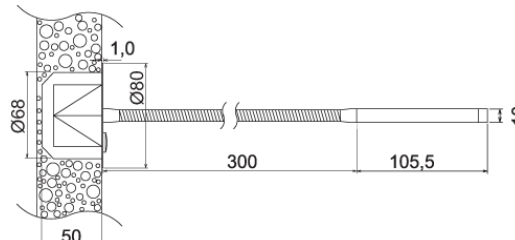

Drees GmbH Sundern / GERMANY	Flexleuchte mit Power-LED 578-550-xxxx	Kategorie: LED-Leuchten Indoor
		2017-05-15
		R001

Flexleuchte mit Power-LED zur Wandmontage, Silber Nasslack, inkl. Netzgerät und Schalter
Flexible luminaire with power LED, for wall installation, wet-painted in silver, incl. power supply and switch

Technische Daten / specifications:

LED Typ / Anzahl LED type / quantity	Samsung LH351B / 3Stk. Samsung LH351B / 3pcs.
Eingangsspannung input voltage	230Vac (95-265Vac 50-60Hz / 130-374Vdc)
Nennleistung rated power	typ. 4,2W
Leistungsfaktor (λ) power factor (λ)	0,6
Umgebungstemperatur (ta) ambient temperature (ta)	-20°C - +45°C
Schutzklasse safety class	I
Schutzart protection class	IP20
Abstrahlwinkel beam angle	100°
Gehäusematerial case material	Messing / Aluminium brass / aluminium

LED Farbe LED colour	Farbtemperatur colour temperature	CRI CRI	Lichtstrom luminous flux	Flexlänge flex length	Artikelnr. ref. no.
warmweiß warm white	typ. 3000K	Ra >80	ca. 330lm	300mm	578-550-3000
neutralweiß neutral white	typ. 4000K	Ra >80	ca. 360lm	300mm	578-550-4000
kaltweiß cool white	typ. 6500K	Ra >70	ca. 400lm	300mm	578-550-6500

Hinweis / note:

Zur Montage in Schalterdose mit Schraubenabstand 60mm.

For mounting into wall installation box with a screw distance of 60mm.