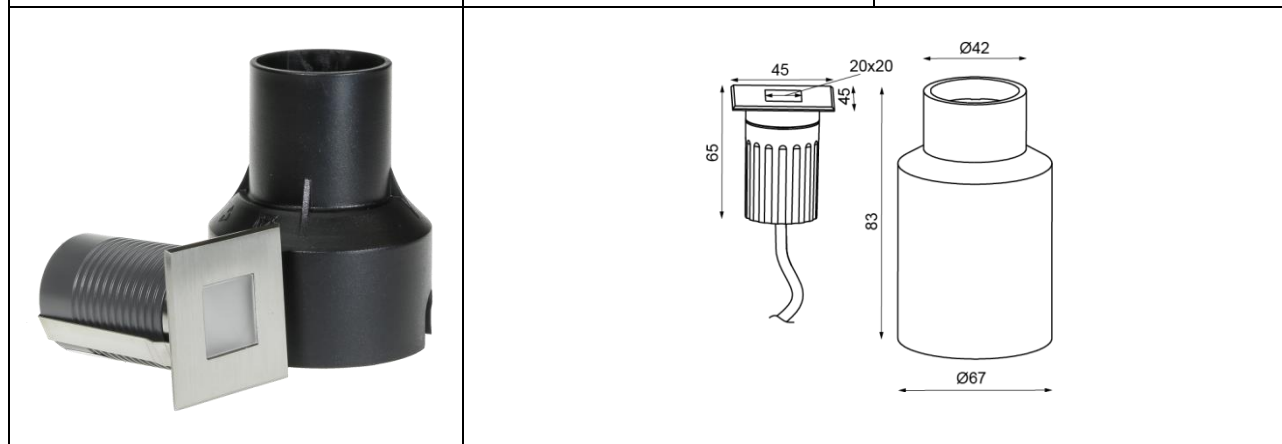

### Bodeneinbauleuchte 12Vdc

<b>Drees GmbH</b> <b>Sundern / GERMANY</b>	<b>Bodeneinbauleuchte</b> <b>Edelstahl</b> <b>578-827-xxxx</b>	Kategorie: LED-Leuchten Outdoor
		2016-07-08
		R001

Bodeneinbauleuchte, Abdeckung aus Edelstahl 304 (V2A), Gummileitung 1000mm  
 Recessed floor luminaire, cover made of stainless steel 304 (V2A), rubber cable 1000mm

#### Technische Daten / specifications:

Eingangsspannung input voltage	12Vdc
Nennleistung rated power	typ. 1,5W
LED-Typ LED type	Samsung Samsung
Umgebungstemperatur (ta) ambient temperature (ta)	-20°C ~ +40°C
Schutzklasse safety class	III
Schutzart protection class	IP65
Gehäusematerial case material	Aluminium Druckguss die cast aluminum
Vordere Abdeckung frontcover	Edelstahl / gehärtetes Glas 4mm stainless steel / tempered glass 4mm
Abmessungen (ØxH) dimensions (ØxH)	Ø67x83mm
Druckbelastbarkeit loading capacity	max. 250kg
Zuleitung cable	1000mm H05RN-F 2x0,75mm <sup>2</sup>