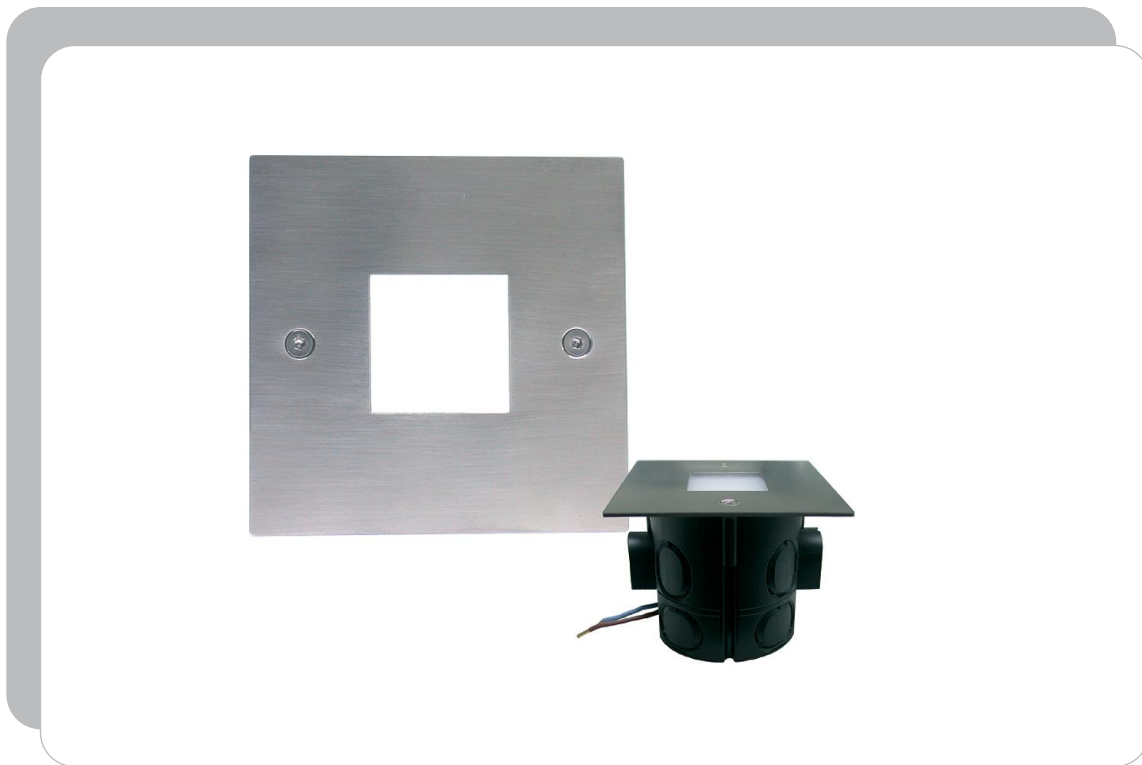

## LED-Leuchten Indoor

### Wandeinbauleuchte mit Power LED

<b>Drees GmbH Sundern / GERMANY</b>	<b>Wandeinbauleuchte mit Power LED 578-528-xxxx</b>	Kategorie: LED-Leuchten Indoor
		2017-05-24
		R002
		

Wandeinbauleuchte mit Power LED, inkl. Netzgerät und Einputzdose  
 wall recessed luminaire with power LED, incl. power supply and recessed box

#### Technische Daten / specifications:

LED Typ / Anzahl LED type / quantity	Samsung LH351B / 3Stk. Samsung LH351B / 3pcs.
Eingangsspannung input voltage	230Vac (95-265Vac 50-60Hz / 130-374Vdc)
Eingangsstrom input current	< 50mA
Leistungsfaktor ( $\lambda$ ) power factor ( $\lambda$ )	>0,4
Nennleistung rated power	typ. 1,5W
Umgebungstemperatur (ta) ambient temperature (ta)	-20°C - +45°C
Abmessungen (LxBxT) dimensions (LxWxD)	82 x 82 x 67mm
Material material	Edelstahl 304 (V2A) stainless steel 304 (V2A)
Schutzklasse safety class	I
Schutzart protection class	IP 20