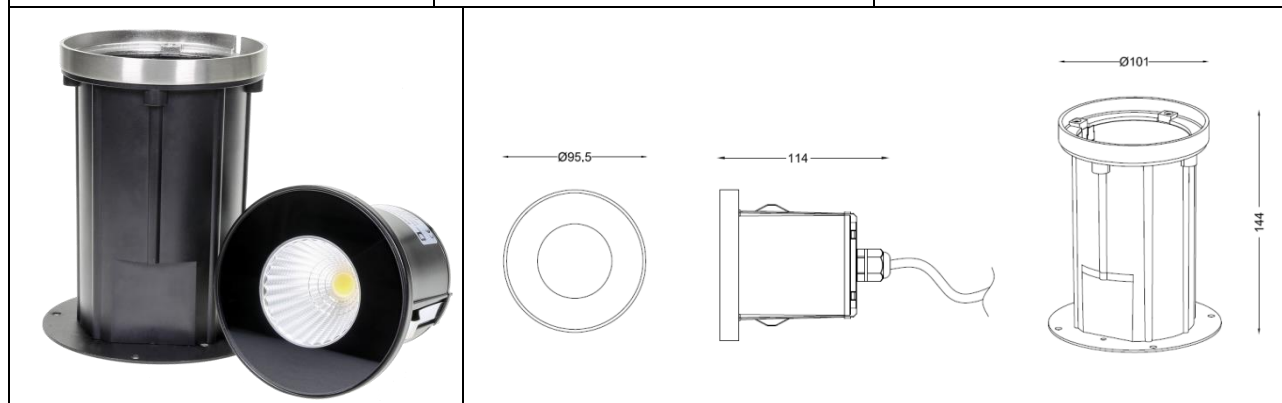

LED-Leuchten Outdoor

Bodeneinbauleuchte rund / schwarz

Drees GmbH Sundern / GERMANY	Bodeneinbauleuchte Ø95,5mm / schwarz 554-164-3000	Kategorie: LED-Leuchten Outdoor
		2016-02-19
		R002

Bodeneinbauleuchte für Netzspannung, mit schwarzem Frontglas
 Recessed floor luminaire for mains voltage, with black front glass

Technische Daten / specifications:

Eingangsspannung input voltage	220 - 240Vac, 50/60Hz
Eingangsstrom input current	max. 50mA
Leistungsfaktor power factor	> 0,9
Nennleistung rated power	typ. 9W ±0,5W
LED-Typ / Anzahl LED type / quantity	Citizen COB 7W / 1Stk. Citizen COB 7W / 1pcs.
Farbtemperatur colour temperature	typ. 3000K
Lichtstrom luminous flux	ca. 690lm
CRI CRI	Ra >80
Abstrahlwinkel beam angle	24°
Dimmbarkeit dimming	-
Umgebungstemperatur (ta) ambient temperature (ta)	-20°C ~ +40°C
Schutzklasse safety class	I
Schutzart protection class	IP67
Gehäusematerial case material	Aluminium Druckguss die cast aluminum

Abmessungen Leuchte (ØxH) dimensions luminaire (ØxH)	Ø95,5 x 95mm
Abmessungen Einbauhülse (ØxH) dimensions mounting sleeve (ØxH)	Ø101 x 144mm
Gewicht weight	ca. 780g
Zuleitung cable	400mm H05RN-F 3x1,0mm ²
Belastbarkeit loading capacity	max. 1000kg