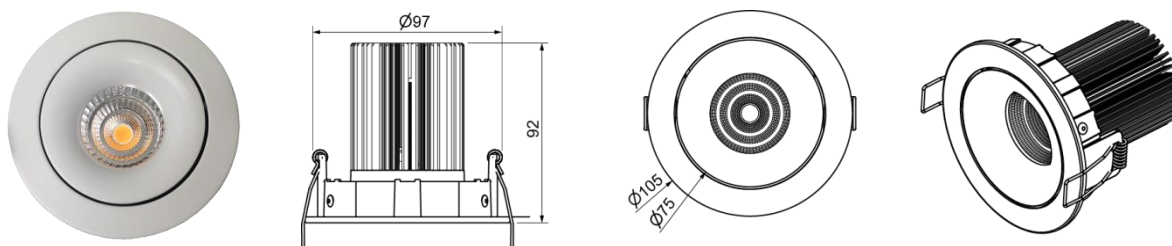

## LED-Leuchten Indoor

-  **VIRGIN Deckeneinbauleuchte "SKY I"**  
Ø105mm, dreh-/schwenkbar

<b>Drees GmbH</b> <b>Sundern/ GERMANY</b>	<b>VIRGIN Deckeneinbauleuchte</b> <b>“SKY I”</b> <b>554-215-3000</b>	Kategorie: LED-Leuchten Indoor
		2016-01-29
		R003

**VIRGIN Deckeneinbauleuchte “SKY I”, Ø 105mm, weiß, dreh-/schwenkbar**  
**VIRGIN recessed ceiling luminaire “SKY II”, Ø 105mm white, rotatable/ tiltable**

**Technische Daten / specifications:**

Eingangsstrom input current	500mA
Vorwärtsspannung forward voltage	ca. 18,6Vdc
Nennleistung rated power	9,3W
LED-Typ / Anzahl LED type / quantity	Bridgelux V8 BXRE-30E0800-B-03 / 1Stk. Bridgelux V8 BXRE-30E0800-B-03 / 1pcs.
Farbtemperatur colour temperature	typ. 3000K
Lichtstrom luminous flux	ca. 870lm (T <sub>c</sub> = 85°C)
dimmbar dimmable	ja yes
CRI CRI	Ra >80
Abstrahlwinkel beam angle	32°
Gehäuse / Farbe housing / colour	Aluminium-Druckguss & Aluminium / weiß pulverbeschichtet RAL 9003 Aluminum die-cast & aluminum / white powder coated RAL 9003
Umgebungstemperatur (ta) ambient temperature (ta)	-20°C ~ +35°C
Schutzklasse safety class	III
Schutzart protection class	IP20
Abmessungen (ØxH) / Gewicht dimensions (ØxH) / weight	Ø105 x 97mm / ca. 400g
Einbauöffnung (ØxH) installation aperture (ØxH)	Ø98 x 117mm
Schwenk-/ Drehbereich swivel / rotatable range	0 - 30° / 355°
Anschluss Connection	Anschlussleitung 350mm attached wire 350mm