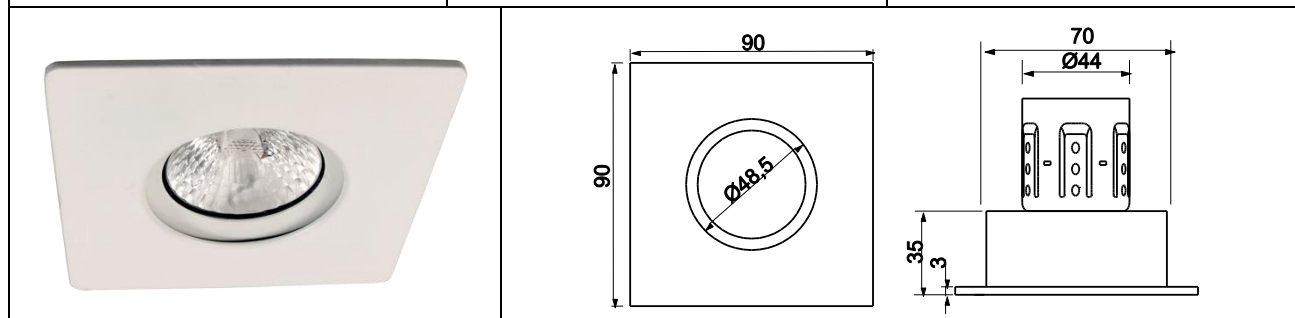

Ein-/ Aufbauleuchten

 **ORIGIN Einbauleuchte 90x90mm**

Drees Lichttechnik GmbH Sundern/ GERMANY	ORIGIN Einbauleuchte 548-643-281x	Kategorie: Ein-/ Aufbauleuchten
		2015-08-20
		R001

ORIGIN Einbauleuchte 90x90mm inkl. Netzgerät mit Steckverbindung, starr
 ORIGIN recessed ceiling downlight 90x90mm incl. power supply with connection system, fixed

Technische Daten / specifications:

Eingangsspannung input voltage	220 - 240Vac, 50Hz
Eingangsstrom input current	max. 80mA
Nennleistung rated power	8W
LED-Typ / Anzahl LED type / quantity	Sharp LED / 1Stk. Sharp LED / 1pcs.
Farbtemperatur colour temperature	typ. 2800K
Lichtstrom luminous flux	ca. 690lm
CRI CRI	Ra >82
Abstrahlwinkel beam angle	38°
Dimmbarkeit dimming	Phasenan / -abschnittsdimmer (TRIAC) / Tronicdimmer leading / trailing edge dimmer (TRIAC) / tronic dimmer
Dimmbereich dimming range	10 - 100%
Umgebungstemperatur (ta) ambient temperature (ta)	-20°C ~ +40°C
Schutzklasse safety class	II
Schutzart protection class	IP65 (nur bei Deckenmontage / only ceiling mounting)
Gehäusematerial case material	Aluminium Druckguss die cast aluminum
Schwenkbereich swivel range	-

Abmessungen Einbauleuchte (LxBxH) 90 x 90 x 65mm
dimensions downlight (LxWxH)

Abmessungen Netzgerät (LxBxH) 117,5 x 46 x 30mm
dimensions power supply (LxWxH)

Einbauöffnung Ø70mm
installation aperture

Einbautiefe 95mm
installation depth

Oberfläche surface	Artikelnummer item number
weiß white	548-643-2810
Nickel-matt nickel satin	548-643-2813
silber silver	548-643-2815

Ökodesign-Richtlinie / [ecodesign directive](#)

Einstufung durchgeführt gemäß 2009/125/EG
classification according to 2009/125/EC