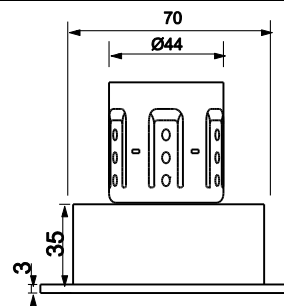

Ein-/ Aufbauleuchten

 **ORIGIN Einbauleuchte Ø90mm**

Drees Lichttechnik GmbH Sundern/ GERMANY	ORIGIN Einbauleuchte 548-642-281x	Kategorie: Ein-/ Aufbauleuchten
		2015-08-20
		R001

ORIGIN Einbauleuchte Ø90mm inkl. Netzgerät mit Steckverbindung, starr
 ORIGIN recessed ceiling downlight Ø90mm incl. power supply with connection system, fixed

Technische Daten / specifications:

Eingangsspannung input voltage	220 - 240Vac, 50Hz
Eingangsstrom input current	max. 80mA
Nennleistung rated power	8W
LED-Typ / Anzahl LED type / quantity	Sharp LED / 1Stk. Sharp LED / 1pcs.
Farbtemperatur colour temperature	typ. 2800K
Lichtstrom luminous flux	ca. 690lm
CRI CRI	Ra >82
Abstrahlwinkel beam angle	38°
Dimmbarkeit dimming	Phasenan / -abschnittsdimmer (TRIAC) / Tronicdimmer leading / trailing edge dimmer (TRIAC) / tronic dimmer
Dimmbereich dimming range	10 - 100%
Umgebungstemperatur (ta) ambient temperature (ta)	-20°C ~ +40°C
Schutzklasse safety class	II
Schutzart protection class	IP65 (nur bei Deckenmontage / only ceiling mounting)
Gehäusematerial case material	Aluminium Druckguss die cast aluminum
Schwenkbereich swivel range	-

Abmessungen Einbauleuchte (ØxH) Ø90 x 65mm
dimensions downlight (ØxH)

Abmessungen Netzgerät (LxBxH) 117,5 x 46 x 30mm
dimensions power supply (LxWxH)

Einbauöffnung Ø70mm
installation aperture

Einbautiefe 95mm
installation depth

Oberfläche surface	Artikelnummer item number
weiß white	548-642-2810
Nickel-matt nickel satin	548-642-2813
silber silver	548-642-2815

Ökodesign-Richtlinie / **ecodesign directive**

Einstufung durchgeführt gemäß 2009/125/EG
classification according to 2009/125/EC