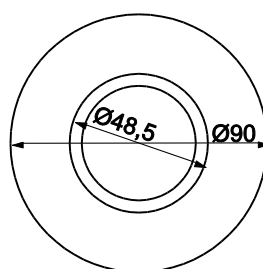

Ein-/ Aufbauleuchten

 **ORIGIN Einbauleuchte Ø90mm**

Drees Lichttechnik GmbH Sundern/ GERMANY	ORIGIN Einbauleuchte 548-642-281x	Kategorie: Ein-/ Aufbauleuchten
		2015-08-20
		R001

ORIGIN Einbauleuchte Ø90mm inkl. Netzgerät mit Steckverbindung, starr
 ORIGIN recessed ceiling downlight Ø90mm incl. power supply with connection system, fixed

Technische Daten / specifications:

Eingangsspannung input voltage	220 - 240Vac, 50Hz
Eingangsstrom input current	max. 80mA
Nennleistung rated power	8W
LED-Typ / Anzahl LED type / quantity	Sharp LED / 1Stk. Sharp LED / 1pcs.
Farbtemperatur colour temperature	typ. 2800K
Lichtstrom luminous flux	ca. 690lm
CRI CRI	Ra >82
Abstrahlwinkel beam angle	38°
Dimmbarkeit dimming	Phasenan / -abschnittsdimmer (TRIAC) / Tronicdimmer leading / trailing edge dimmer (TRIAC) / tronic dimmer
Dimmbereich dimming range	10 - 100%
Umgebungstemperatur (ta) ambient temperature (ta)	-20°C ~ +40°C
Schutzklasse safety class	II
Schutzart protection class	IP65 (nur bei Deckenmontage / only ceiling mounting)
Gehäusematerial case material	Aluminium Druckguss die cast aluminum
Schwenkbereich swivel range	-

Abmessungen Einbauleuchte (ØxH) Ø90 x 65mm
dimensions downlight (ØxH)

Abmessungen Netzgerät (LxBxH) 117,5 x 46 x 30mm
dimensions power supply (LxWxH)

Einbauöffnung Ø70mm
installation aperture

Einbautiefe 95mm
installation depth

Oberfläche surface	Artikelnummer item number
weiß white	548-642-2810
Nickel-matt nickel satin	548-642-2813
silber silver	548-642-2815

Ökodesign-Richtlinie / **ecodesign directive**

Einstufung durchgeführt gemäß 2009/125/EG
classification according to 2009/125/EC