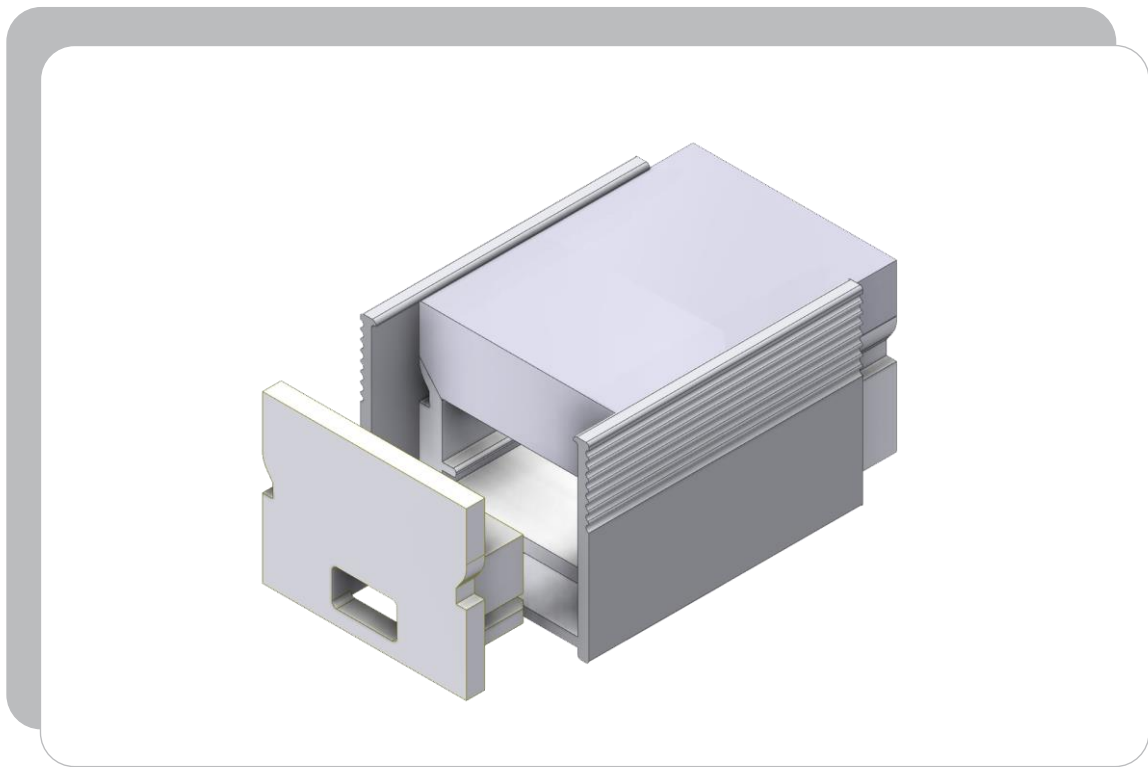

LED-Profile

 **COMPACT FLOOR I**

Drees GmbH Sundern / GERMANY	COMPACT FLOOR I 500-403-xxxxx	Kategorie: LED-Profile												
		2023-10-30												
		R007												
														
Aluminiumprofil inkl. opal satiniertem PMMA-Extrusionsprofil und weißen Endkappen Aluminum profile incl. frosted PMMA extrusion profile and white end caps		IP65												
Technische Daten / specifications:														
Material material	Aluminium 6063, matt aluminum 6063, matt finished PMMA, opal satiniert PMMA, frosted Endkappen PC Polycarbonat End caps PC Polycarbonat													
Abmessungen (LxBxH) dimensions (LxWxH)	L x 24,7 x 20,7mm													
Gewicht / m weight / m	ca. 450g													
Schutzart protection class	IP65*													
Belastbarkeit loading capacity	max. 16kN													
Transmissionsgrad transmittance rate	55%±8% mit Alu- Profil und 70%±8% nur mit PMMA-Profil with aluminum profile with PMMA profile only													
<table border="1" style="width: 100%; border-collapse: collapse;"> <thead> <tr> <th style="width: 15%;">Länge L mm length L mm</th> <th style="width: 60%;">Lieferumfang scope of delivery</th> <th style="width: 25%;">Artikelnummer item number</th> </tr> </thead> <tbody> <tr> <td style="text-align: center;">1000</td> <td>inkl. 2x Endstück, weiß incl. 2x white end caps</td> <td style="text-align: center;">500-403-01000</td> </tr> <tr> <td style="text-align: center;">2000</td> <td>inkl. 2x Endstück, weiß incl. 2x white end caps</td> <td style="text-align: center;">500-403-02000</td> </tr> <tr> <td style="text-align: center;">3000</td> <td>inkl. 2x Endstück, weiß incl. 2x white end caps</td> <td style="text-align: center;">500-403-03000</td> </tr> </tbody> </table>	Länge L mm length L mm	Lieferumfang scope of delivery	Artikelnummer item number	1000	inkl. 2x Endstück, weiß incl. 2x white end caps	500-403-01000	2000	inkl. 2x Endstück, weiß incl. 2x white end caps	500-403-02000	3000	inkl. 2x Endstück, weiß incl. 2x white end caps	500-403-03000		
Länge L mm length L mm	Lieferumfang scope of delivery	Artikelnummer item number												
1000	inkl. 2x Endstück, weiß incl. 2x white end caps	500-403-01000												
2000	inkl. 2x Endstück, weiß incl. 2x white end caps	500-403-02000												
3000	inkl. 2x Endstück, weiß incl. 2x white end caps	500-403-03000												
Zubehör accessories	Artikelnummer item number													
Zubehörtüte, bestehend aus 2x Endstück, weiß accessories bag, including 2x white end caps	550-403-99													