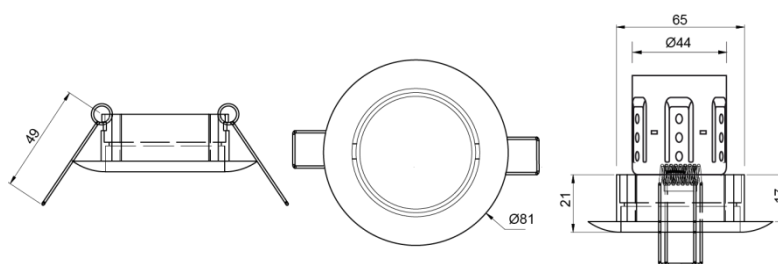

Ein-/ Aufbauleuchten

 **ORIGIN Einbauleuchte Ø81mm**

Drees Lichttechnik GmbH Sundern/ GERMANY	ORIGIN Einbauleuchte 548-933-28xx	Kategorie: Ein-/ Aufbauleuchten
		2016-06-21
		R002

ORIGIN Einbauleuchte Ø81mm inkl. Netzgerät mit Steckverbindung, schwenkbar
 ORIGIN recessed ceiling downlight Ø81mm incl. power supply with connection system, tiltable

Technische Daten / specifications:

Eingangsspannung input voltage	220 - 240Vac, 50Hz
Eingangsstrom input current	max. 80mA
Nennleistung rated power	8W
LED-Typ / Anzahl LED type / quantity	Sharp LED / 1Stk. Sharp LED / 1pcs.
Farbtemperatur colour temperature	typ. 2800K
Lichtstrom luminous flux	ca. 690lm
CRI CRI	Ra >82
Abstrahlwinkel beam angle	38°
Dimmbarkeit dimming	Phasenan / -abschnittsdimmer (TRIAC) / Tronicdimmer leading / trailing edge dimmer (TRIAC) / tronic dimmer
Dimmbereich dimming range	10 - 100%
Umgebungstemperatur (ta) ambient temperature (ta)	-20°C ~ +40°C
Schutzklasse safety class	II
Schutzart protection class	IP20
Gehäusematerial case material	Metall metal
Schwenkbereich swivel range	25°

Abmessungen Einbauleuchte (ØxH) Ø81 x 60mm
dimensions downlight (ØxH)

Abmessungen Netzgerät (LxBxH) 117,5 x 46 x 30mm
dimensions power supply (LxWxH)

Einbauöffnung Ø68mm
installation aperture

Oberfläche surface	Artikelnummer ref.-no.
weiß white	548-933-2810
matt verchromt chrome satin	548-933-2811
Nickel matt nickel satin	548-933-2813
verchromt chrome	548-933-2814