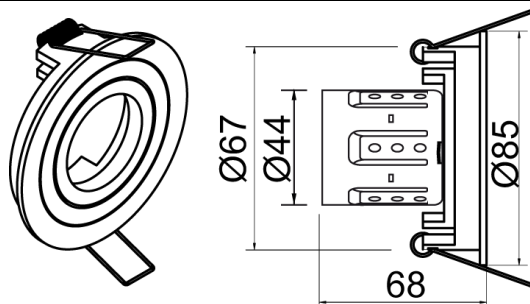

## Ein-/ Aufbauleuchten

 **ORIGIN Einbauleuchte Ø85mm, schwenkbar**

<b>Drees Lichttechnik GmbH</b> <b>Sundern/ GERMANY</b>	<b>ORIGIN Einbauleuchte</b> <b>548-604-28xx</b>	Kategorie: Ein-/ Aufbauleuchten
		2015-01-26
		R002

ORIGIN Einbauleuchte Ø85mm inkl. Netzgerät mit Steckverbindung, schwenkbar  
 ORIGIN recessed ceiling downlight Ø85mm incl. power supply with connection system, tiltable

### Technische Daten / specifications:

Eingangsspannung input voltage	220 - 240Vac, 50Hz
Eingangsstrom input current	max. 80mA
Nennleistung rated power	8W
LED-Typ / Anzahl LED type / quantity	Sharp LED / 1Stk. Sharp LED / 1pcs.
Farbtemperatur colour temperature	typ. 2800K
Lichtstrom luminous flux	ca. 690lm
CRI CRI	Ra >82
Abstrahlwinkel beam angle	38°
Dimmbarkeit dimming	Phasenan / -abschnittsdimmer (TRIAC) / Tronicdimmer leading / trailing edge dimmer (TRIAC) / tronic dimmer
Dimmbereich dimming range	10 - 100%
Umgebungstemperatur (ta) ambient temperature (ta)	-20°C ~ +40°C
Schutzklasse safety class	II
Schutzart protection class	IP20
Gehäusematerial case material	Aluminium
Schwenk-/ Drehbereich swivel / range	30° / 350°

Abmessungen Einbauleuchte (ØxH)    Ø85 x 68mm  
dimensions downlight (ØxH)

Abmessungen Netzgerät (LxBxH)    117,5 x 46 x 30mm  
dimensions power supply (LxWxH)

Einbauöffnung    Ø68mm  
installation aperture