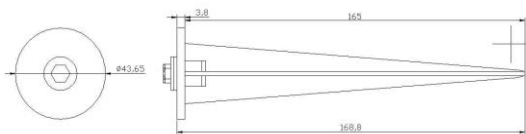

Optional: Befestigungsmöglichkeit mit zwei Erdspießen
optional: mounting with two earth pikes possible

Artikelnummer 575-990-33

Ref.-No.

Material

Material

Druckguss

die cast

Ökodesign-Richtlinie / ecodesign directive

Einstufung durchgeführt gemäß
classification in according with

2009/125/EG
2009/125/EC

Energieeffizienzklasse
energy efficiency class

A (-3000, -6200)