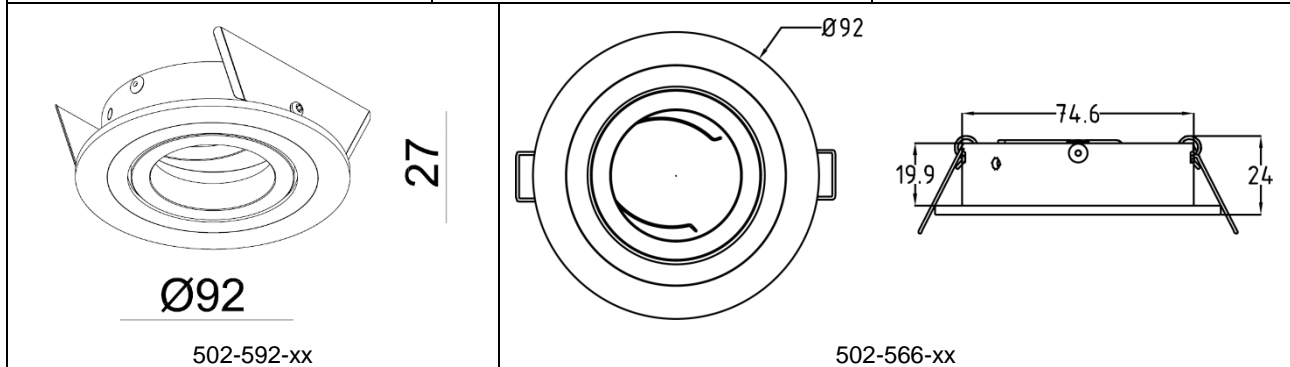

Drees GmbH Sundern/ GERMANY	Deckeneinbauleuchte 502-566-50, 502-566-93 502-592-50, 502-592-93	Kategorie: Downlights
		2021-04-01
		R002

Deckeneinbauleuchte, schwenkbar
Deckeneinbauleuchte, schwenkbar

Technische Daten / specifications:

Fassung / Leuchtmittel socket / bulb	GU5,3 / MR16
max. Leistung max. power	50W
Schwenk-/ Drehbereich swivel / rotatable range	0 - 28° / 350°
Schutzklasse safety class	III
Schutzart protection class	IP20
Abmessungen (ØxH) dimensions (ØxH)	Ø92 x 24/ 27mm
Einbauöffnung (ØxH) installation aperture (ØxH)	Ø82 x 100mm

Beschreibung description	Besonderheiten particularities	Gehäuse / Farbe housing / colour	Artikelnummer article number
mit Schenkelfeder with leg spring	GU5,3 / MR16	Aluminium, gebürstet brushed aluminium	502-566-93
mit Schenkelfeder with leg spring	GU5,3 / MR16	Aluminium, weiss pulverbeschichtet aluminium, white powder coated	502-566-50
mit Blattfeder with leaf spring	ohne Fassung without socket	Aluminium, gebürstet brushed aluminium	502-592-93
mit Blattfeder with leaf spring	ohne Fassung without socket	Aluminium, weiss pulverbeschichtet aluminium, white powder coated	502-592-50