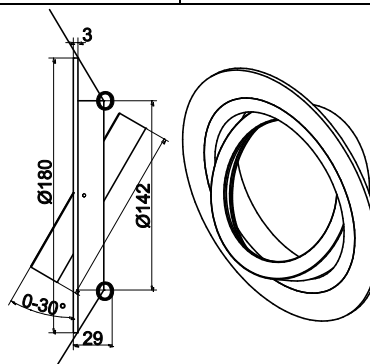

Deckeneinbauleuchte, schwenkbar, inkl. Zugentlastung
 recessed ceiling downlight, tiltable, incl. strain-relief

IP20 CE

Technische Daten / specifications:

| | |
|---|---------------|
| Fassung / Leuchtmittel socket / bulb | G 53 / QR-111 |
| max. Leistung max. power | 75W (12V) |
| Schutzklasse safety class | III |
| Schutzart protection class | IP20 |
| Gehäusematerial case material | Aluminium |
| Abmessungen (ØxH) dimensions (ØxH) | Ø180 x 29mm |
| Einbauöffnung installation aperture | Ø150mm |
| Einbautiefe installation depth | 105mm |
| Schwenkbereich swivel range | 30° |