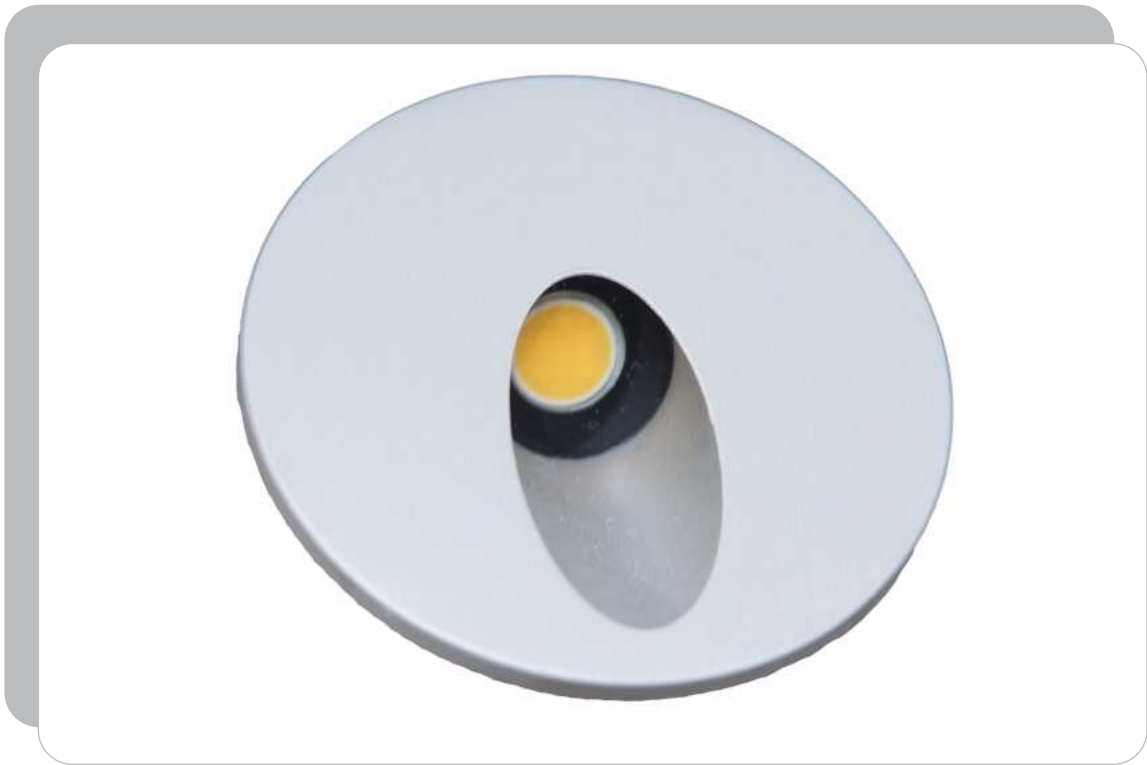

### Wandleuchte „Walk round“

<b>Drees Lichttechnik GmbH</b> <b>Sundern/ GERMANY</b>	<b>Wandleuchte „Walk round“</b> <b>554-204-xxxx</b>	Produktgruppe: Ein-/Aufbauleuchten															
		2012-03-21															
		R001															
																	
Wandeinbauleuchte "Walk round", mit 1 x 3W LED Wall recessed light "Walk round", with 1 x 3W LED																	
<b>Technische Daten / specifications:</b>																	
Eingangsspannung input voltage	100-240Vac																
Typ / Anzahl LED LED type / quantity	Citizen / 1 Stk. Citizen / 1pcs.																
ges. LED Leistung LED power over all	3W																
Abstrahlwinkel beam angle	30°																
Umgebungstemperatur ambient temperature	-20°C – +40°C																
Schutzklasse safety class	II																
Schutzart protection class	IP65																
Gehäusematerial case material	Aluminium, gebürstet brushed aluminium																
Abmessungen (ØxT) dimensions (ØxT)	63 x 54mm																
<table border="1"> <thead> <tr> <th>LED Farbe LED colour</th> <th>Farbtemperatur colour temperature</th> <th>Lichtstrom luminous flux</th> <th>Farbwiedergabeindex colour rendering index</th> <th>Artikel-Nr. article no.</th> </tr> </thead> <tbody> <tr> <td>kaltweiß cool white</td> <td>typ. 5000K</td> <td>180lm</td> <td>CRI 85</td> <td>554-204-5000</td> </tr> <tr> <td>warmweiß warm white</td> <td>typ. 3000K</td> <td>160lm</td> <td>CRI 85</td> <td>554-204-3000</td> </tr> </tbody> </table>	LED Farbe LED colour	Farbtemperatur colour temperature	Lichtstrom luminous flux	Farbwiedergabeindex colour rendering index	Artikel-Nr. article no.	kaltweiß cool white	typ. 5000K	180lm	CRI 85	554-204-5000	warmweiß warm white	typ. 3000K	160lm	CRI 85	554-204-3000		
LED Farbe LED colour	Farbtemperatur colour temperature	Lichtstrom luminous flux	Farbwiedergabeindex colour rendering index	Artikel-Nr. article no.													
kaltweiß cool white	typ. 5000K	180lm	CRI 85	554-204-5000													
warmweiß warm white	typ. 3000K	160lm	CRI 85	554-204-3000													