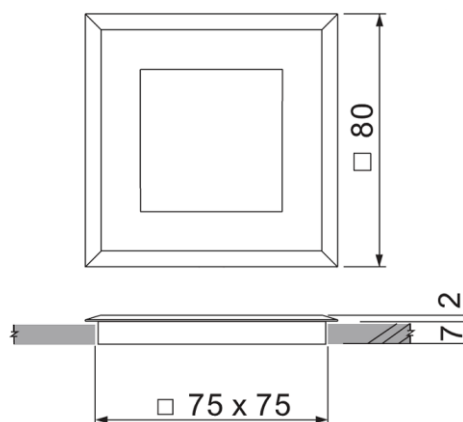

LED-Leuchten Indoor

 **FURNITURE LED-Bodeneinbauleuchte, 80x80mm**

Drees GmbH Sundern / GERMANY	FURNITURE LED-Bodeneinbauleuchte 80x80mm, 12Vdc, 1W 355-802-3200	Kategorie: LED-Leuchten Indoor
		2016-09-05
		R002

LED-Bodeneinbauleuchte für Innenausbau

LED recessed floor luminaire for interior

CE IP65 IK08

Technische Daten / specifications:

LED-Typ LED type	SMD
Eingangsspannung input voltage	12Vdc
LED Leistung LED power	1W
Lichtstrom luminous flux	30lm
Farbtemperatur colour temperature	typ. 3500K
CRI CRI	>80
Umgebungstemperatur (ta) ambient temperature (ta)	-20°C – +45°C
Gehäusetemperatur (tc) case temperature (tc)	max. 65°C
Schutzklasse safety class	III
Schutzart protection class	IP65
Material material	Spritzguss verzinkt, verzinkte Frontblende, Acryl Gehäuse und Diffuser zinc die casting, zinc front bezel, acrylic housing and diffuser
Oberfläche surface	nickel matt satin nickel
Abmessungen (LxBxH) dimensions (LxWxH)	80x80x7mm
Einbauöffnung mounting aperture	75x75mm

Einbautiefe mounting depth	7mm
max. Druckbelastung max. compression load	120kg
Anschlusskabel connection cable	2000mm mit Stecksystem 2000mm with plug system
Zubehör accessory	Netzgerät 550-604-50 oder 550-605-50 power supply 550-604-50 or 550-605-50