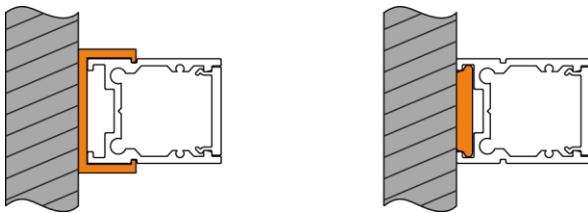

Farbe	Abmessungen	Gewicht	Artikelnr
colour	dimensions	weight	item no.
silberfarbig silver-coloured	(L) 1000mm	typ. 150g	500-836-01000
	(L) 2000mm	typ. 300g	500-836-02000
	(L) 3000mm	typ. 450g	500-836-03000
	(L) 4000mm	typ. 600g	500-836-04000
	(L) 5000mm	typ. 750g	500-836-05000
	(L) 6000*mm	typ. 900g	500-836-06000
	Profilzuschnitt	typ. 150g/m	500-836-0
weiß white	(L) 1000mm	typ. 150g	500-836-11000
	(L) 2000mm	typ. 300g	500-836-12000
	(L) 3000mm	typ. 450g	500-836-13000
	(L) 4000mm	typ. 600g	500-836-14000
	(L) 5000mm	typ. 750g	500-836-15000
	(L) 6000*mm	typ. 900g	500-836-16000
	Profilzuschnitt	typ. 150g/m	500-836-1
schwarz black	(L) 1000mm	typ. 150g	500-836-21000
	(L) 2000mm	typ. 300g	500-836-22000
	(L) 3000mm	typ. 450g	500-836-23000
	(L) 4000mm	typ. 600g	500-836-24000
	(L) 5000mm	typ. 750g	500-836-25000
	(L) 6000*mm	typ. 900g	500-836-26000
	Profilzuschnitt	typ. 150g/m	500-836-2

* Lieferung in Herstelllänge ca. 6050-6100mm

Toleranzen nach DIN EN 12020-2

* delivery in standard length as produced approx. 6050-6100mm
tolerances according to DIN EN 12020-2

Montage / assembling

ZUBEHOER

550-839-86 // ULTIMATE LINE Befestigungsclip

550-492-86 // ULTIMATE LINE Befestigungsclip mit Montagezubehör

550-874-86 // ULTIMATE-LINE Profilbefestigungsring

550-490-86 // ULTIMATE-LINE Profilbefestigungsring mit Montagezubehör

550-875-86 // ULTIMATE-LINE Profilbefestigungsmagnet

550-457-00 // ULTIMATE Verbinder 90° horizontal

550-458-00 // ULTIMATE Verbinder 90° vertikal

550-459-00 // ULTIMATE Längsverbinder