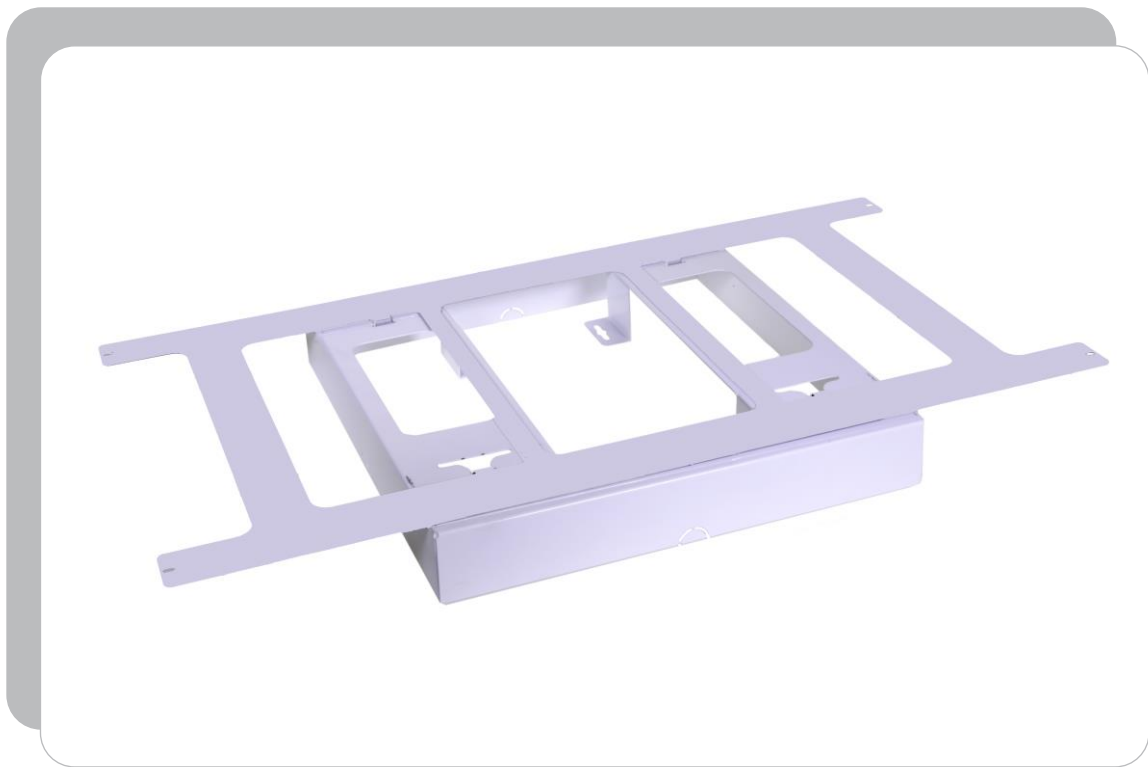

LED Panel

Zubehör

Drees GmbH Sundern / GERMANY	Zubehör 552-524-50	Kategorie: LED Panel								
		17.04.2020								
		R001								
										
<p>Montagehalterung für LED Panel GERMANY (620x620) weiß pulverbeschichtet mounting bracket for LED panel GERMANY (620x620) white powder-coated</p>										
<p>Technische Daten / specifications:</p> <table style="width: 100%; border: none;"> <tr> <td style="width: 30%;">Abmessungen dimensions</td> <td style="text-align: right;">(LxB) 610x300mm</td> </tr> <tr> <td>Material material</td> <td style="text-align: right;">FE-Blech, pulverbeschichtet</td> </tr> <tr> <td>Oberfläche surface</td> <td style="text-align: right;">weiß RAL9003</td> </tr> <tr> <td>Artikelbeschreibung item description</td> <td style="text-align: right;">Deckenhalterung, weiß</td> </tr> </table>			Abmessungen dimensions	(LxB) 610x300mm	Material material	FE-Blech, pulverbeschichtet	Oberfläche surface	weiß RAL9003	Artikelbeschreibung item description	Deckenhalterung, weiß
Abmessungen dimensions	(LxB) 610x300mm									
Material material	FE-Blech, pulverbeschichtet									
Oberfläche surface	weiß RAL9003									
Artikelbeschreibung item description	Deckenhalterung, weiß									