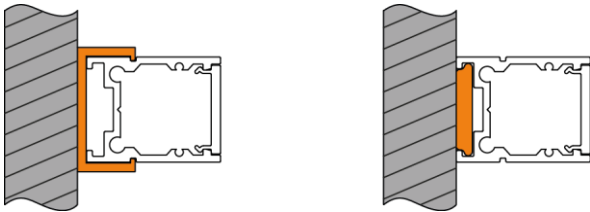

* Lieferung in Herstelllänge ca. 6050-6100mm

Toleranzen nach DIN EN 12020-2

* delivery in standard length as produced approx. 6050-6100mm
tolerances according to DIN EN 12020-2

Montagehinweis: Aufgrund unterschiedlicher Temperaturkoeffizienten der Materialien Aluminium und PMMA oder PC, sind bei einer Temperaturveränderung von 20°C Ausdehnungsunterschiede von bis zu 1,2mm je Meter möglich.

Assembly instructions: Due to different temperature coefficient of materials aluminum and PMMA or PC, temperature changes of 20°C can cause an expansion difference of up to 1.2mm per meter.

Montage / assembling

ZUBEHOER

- 550-461-86 // ULTIMATE I Profilendstück mit Kabelloch, silberfarbig
- 550-461-50 // ULTIMATE I Profilendstück mit Kabelloch, weiß
- 550-461-51 // ULTIMATE I Profilendstück mit Kabelloch, schwarz
- 550-462-86 // ULTIMATE I Profilendstück ohne Kabelloch, silberfarbig
- 550-462-50 // ULTIMATE I Profilendstück ohne Kabelloch, weiß
- 550-462-51 // ULTIMATE I Profilendstück ohne Kabelloch, schwarz
- 550-475-86 // ULTIMATE I Profilendstück hoch, mit Kabelloch, silberfarbig
- 550-475-50 // ULTIMATE I Profilendstück hoch, mit Kabelloch, weiß
- 550-475-51 // ULTIMATE I Profilendstück hoch, mit Kabelloch, schwarz
- 550-476-86 // ULTIMATE I Profilendstück hoch, ohne Kabelloch, silberfarbig
- 550-476-50 // ULTIMATE I Profilendstück hoch, ohne Kabelloch, weiß
- 550-476-51 // ULTIMATE I Profilendstück hoch, ohne Kabelloch, schwarz
- 550-839-86 // ULTIMATE LINE Befestigungsclip
- 550-492-86 // ULTIMATE LINE Befestigungsclip mit Montagezubehör
- 550-874-86 // ULTIMATE-LINE Profilbefestigungsring
- 550-490-86 // ULTIMATE-LINE Profilbefestigungsring mit Montagezubehör
- 550-875-86 // ULTIMATE-LINE Profilbefestigungsmagnet
- 550-457-00 // ULTIMATE Verbinder 90° horizontal
- 550-458-00 // ULTIMATE Verbinder 90° vertikal
- 550-459-00 // ULTIMATE Längsverbinder
- 501-841-11000 // UNI 152, PC Abdeckprofil 15,2 x 4,4 mm, farblos
- 501-841-51000 // UNI 152, PC Abdeckprofil 15,2 x 4,4 mm, opal satiniert
- 501-841-81000 // UNI 152, PC Abdeckprofil 15,2 x 4,4 mm, schwarz / opal
- 501-842-51000 // UNI 152, PC Abdeckprofil 18 x 12 mm, opal satiniert