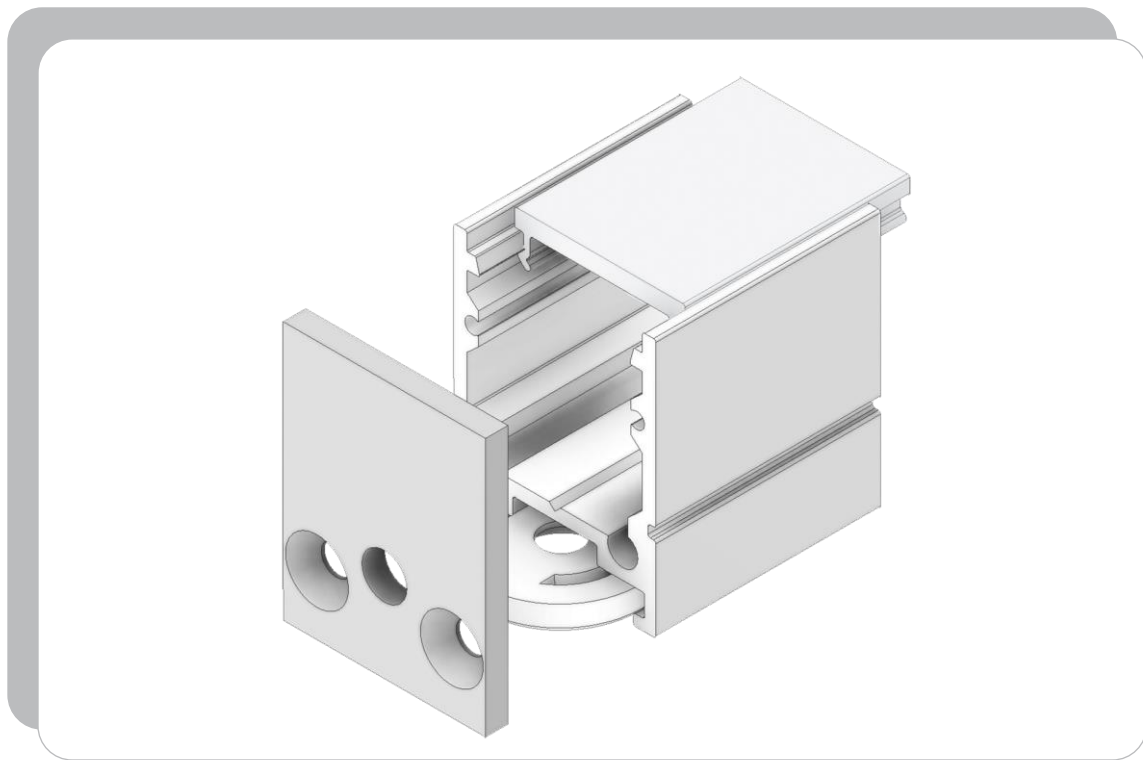

LED Profile

ULTIMATE I

Drees GmbH Sundern / GERMANY	ULTIMATE I 500-830-XXXX	Kategorie: LED Profile																																																																									
		07.01.2020																																																																									
		R002																																																																									
																																																																											
ULTIMATE I Alu LED Profil, für flexible LED Leiterplatten bis zu einer Breite von 12,8mm ULTIMATE I aluminium LED profile, for flexible LED-PCB with a breadth of up to 12,8mm		IP20																																																																									
Technische Daten / specifications:																																																																											
Nennleistung/m rated power/m		max. 20W																																																																									
Material material		Aluminium Al Mg Si 0,5 F 22, eloxiert E6/EV1 10my																																																																									
<table border="1"> <thead> <tr> <th>Farbe</th> <th>Abmessungen</th> <th>Gewicht</th> <th>Artikelnr</th> </tr> <tr> <th>colour</th> <th>dimensions</th> <th>weight</th> <th>item no.</th> </tr> </thead> <tbody> <tr> <td rowspan="7" style="text-align: center;"> silberfarbig silver-coloured </td> <td>(L) 1000mm</td> <td>typ. 230g</td> <td>500-830-01000</td> </tr> <tr> <td>(L) 2000mm</td> <td>typ. 460g</td> <td>500-830-02000</td> </tr> <tr> <td>(L) 3000mm</td> <td>typ. 690g</td> <td>500-830-03000</td> </tr> <tr> <td>(L) 4000mm</td> <td>typ. 920g</td> <td>500-830-04000</td> </tr> <tr> <td>(L) 5000mm</td> <td>typ. 1150g</td> <td>500-830-05000</td> </tr> <tr> <td>(L) 6000*mm</td> <td>typ. 1380g</td> <td>500-830-06000</td> </tr> <tr> <td>Profilzuschnitt</td> <td>typ. 230g/m</td> <td>500-830-0</td> </tr> <tr> <td rowspan="7" style="text-align: center;"> weiß white </td> <td>(L) 1000mm</td> <td>typ. 230g</td> <td>500-830-11000</td> </tr> <tr> <td>(L) 2000mm</td> <td>typ. 460g</td> <td>500-830-12000</td> </tr> <tr> <td>(L) 3000mm</td> <td>typ. 690g</td> <td>500-830-13000</td> </tr> <tr> <td>(L) 4000mm</td> <td>typ. 920g</td> <td>500-830-14000</td> </tr> <tr> <td>(L) 5000mm</td> <td>typ. 1150g</td> <td>500-830-15000</td> </tr> <tr> <td>(L) 6000*mm</td> <td>typ. 1380g</td> <td>500-830-16000</td> </tr> <tr> <td>Profilzuschnitt</td> <td>typ. 230g/m</td> <td>500-830-1</td> </tr> <tr> <td rowspan="7" style="text-align: center;"> schwarz black </td> <td>(L) 1000mm</td> <td>typ. 230g</td> <td>500-830-21000</td> </tr> <tr> <td>(L) 2000mm</td> <td>typ. 460g</td> <td>500-830-22000</td> </tr> <tr> <td>(L) 3000mm</td> <td>typ. 690g</td> <td>500-830-23000</td> </tr> <tr> <td>(L) 4000mm</td> <td>typ. 920g</td> <td>500-830-24000</td> </tr> <tr> <td>(L) 5000mm</td> <td>typ. 1150g</td> <td>500-830-25000</td> </tr> <tr> <td>(L) 6000*mm</td> <td>typ. 1380g</td> <td>500-830-26000</td> </tr> <tr> <td>Profilzuschnitt</td> <td>typ. 230g/m</td> <td>500-830-2</td> </tr> </tbody> </table>	Farbe	Abmessungen	Gewicht	Artikelnr	colour	dimensions	weight	item no.	silberfarbig silver-coloured	(L) 1000mm	typ. 230g	500-830-01000	(L) 2000mm	typ. 460g	500-830-02000	(L) 3000mm	typ. 690g	500-830-03000	(L) 4000mm	typ. 920g	500-830-04000	(L) 5000mm	typ. 1150g	500-830-05000	(L) 6000*mm	typ. 1380g	500-830-06000	Profilzuschnitt	typ. 230g/m	500-830-0	weiß white	(L) 1000mm	typ. 230g	500-830-11000	(L) 2000mm	typ. 460g	500-830-12000	(L) 3000mm	typ. 690g	500-830-13000	(L) 4000mm	typ. 920g	500-830-14000	(L) 5000mm	typ. 1150g	500-830-15000	(L) 6000*mm	typ. 1380g	500-830-16000	Profilzuschnitt	typ. 230g/m	500-830-1	schwarz black	(L) 1000mm	typ. 230g	500-830-21000	(L) 2000mm	typ. 460g	500-830-22000	(L) 3000mm	typ. 690g	500-830-23000	(L) 4000mm	typ. 920g	500-830-24000	(L) 5000mm	typ. 1150g	500-830-25000	(L) 6000*mm	typ. 1380g	500-830-26000	Profilzuschnitt	typ. 230g/m	500-830-2	
Farbe	Abmessungen	Gewicht	Artikelnr																																																																								
colour	dimensions	weight	item no.																																																																								
silberfarbig silver-coloured	(L) 1000mm	typ. 230g	500-830-01000																																																																								
	(L) 2000mm	typ. 460g	500-830-02000																																																																								
	(L) 3000mm	typ. 690g	500-830-03000																																																																								
	(L) 4000mm	typ. 920g	500-830-04000																																																																								
	(L) 5000mm	typ. 1150g	500-830-05000																																																																								
	(L) 6000*mm	typ. 1380g	500-830-06000																																																																								
	Profilzuschnitt	typ. 230g/m	500-830-0																																																																								
weiß white	(L) 1000mm	typ. 230g	500-830-11000																																																																								
	(L) 2000mm	typ. 460g	500-830-12000																																																																								
	(L) 3000mm	typ. 690g	500-830-13000																																																																								
	(L) 4000mm	typ. 920g	500-830-14000																																																																								
	(L) 5000mm	typ. 1150g	500-830-15000																																																																								
	(L) 6000*mm	typ. 1380g	500-830-16000																																																																								
	Profilzuschnitt	typ. 230g/m	500-830-1																																																																								
schwarz black	(L) 1000mm	typ. 230g	500-830-21000																																																																								
	(L) 2000mm	typ. 460g	500-830-22000																																																																								
	(L) 3000mm	typ. 690g	500-830-23000																																																																								
	(L) 4000mm	typ. 920g	500-830-24000																																																																								
	(L) 5000mm	typ. 1150g	500-830-25000																																																																								
	(L) 6000*mm	typ. 1380g	500-830-26000																																																																								
	Profilzuschnitt	typ. 230g/m	500-830-2																																																																								